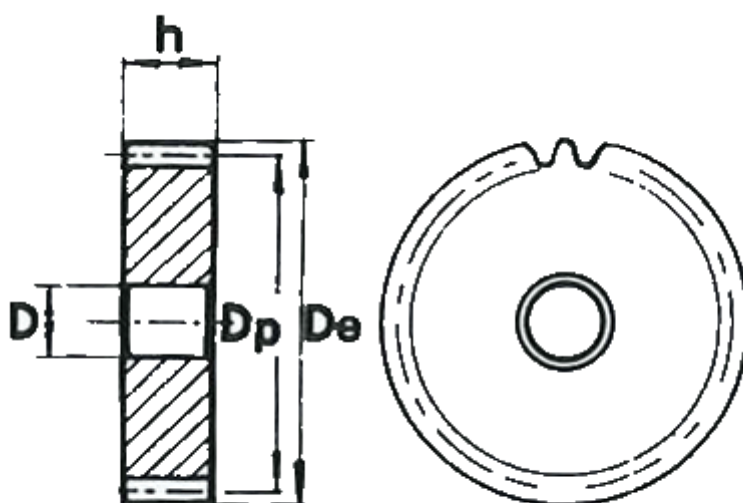

Varenummer: 616502015110
Beskrivelse: Cylindrisk tandhjul uden nav
110 tdr. Modul 1,5

Mål

Antal Tænder	= 110
De	= 168
Deling (Pitch)	= 4.7124
Dp	= 165
Ds	= 20
h	= 17
Modul	= 1.5